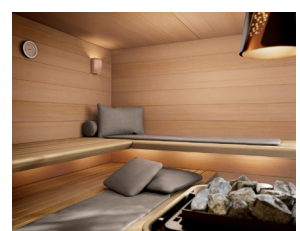

DIE VORTEILE IM ÜBERBLICK

Design zum Wohlfühlen

Ein harmonischer Wand- und Deckenaufbau, ein hochwertiger Boden, die Innenverkleidung beispielsweise aus Esche Nature oder Thermo und ein schlanker Dachaufbau ergeben eine stimmige Optik. Freischwebende Liegen halten den Raum offen und laden Sie zum Verweilen ein.

Pendelleuchte NOOA

Saunaleuchte MAYLA

Saunakissen und -matten MOLLIS®

*) Beispiele

GRUNDRISSE

Sieben Basisgrundrisse mit gerader und L-förmiger Liegeneinrichtung möglich

		Breite 190 cm	Breite 238 cm	Breite 238 cm	Breite 256 cm
	Option gerade Bank	 TARAS 190/190 gerade Bank	 TARAS 190/238 gerade Bank	 TARAS 238/238 gerade Bank	 TARAS 238/256 gerade Bank
	Option L-Bank		 TARAS 190/238 L-Bank	 TARAS 238/238 L-Bank	 TARAS 280/256 L-Bank
Option Isolierglasfront	Option gerade Bank	 TARAS 190/190 gerade Bank	 TARAS 190/238 gerade Bank	 TARAS 238/238 gerade Bank	 TARAS 238/256 gerade Bank
	Option L-Bank		 TARAS 190/238 L-Bank	 TARAS 238/238 L-Bank	 TARAS 289/256 L-Bank
Option Vorraum	Option gerade Bank	 TARAS 298/190 gerade Bank	 TARAS 298/238 gerade Bank	 TARAS 358/238 gerade Bank	 TARAS 358/256 gerade Bank
	Option L-Bank		 TARAS 298/238 L-Bank	 TARAS 358/238 L-Bank	 TARAS 400/256 L-Bank