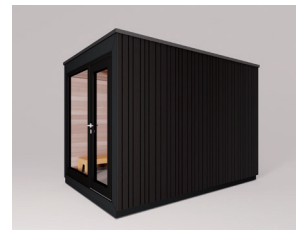

Douglasie, schwarz lasiert