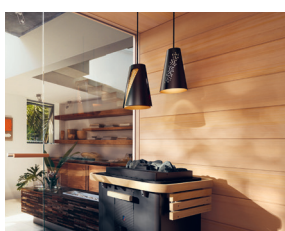

ZUSATZAUSSTATTUNG *

Pendelleuchten ROMEO & JULIA